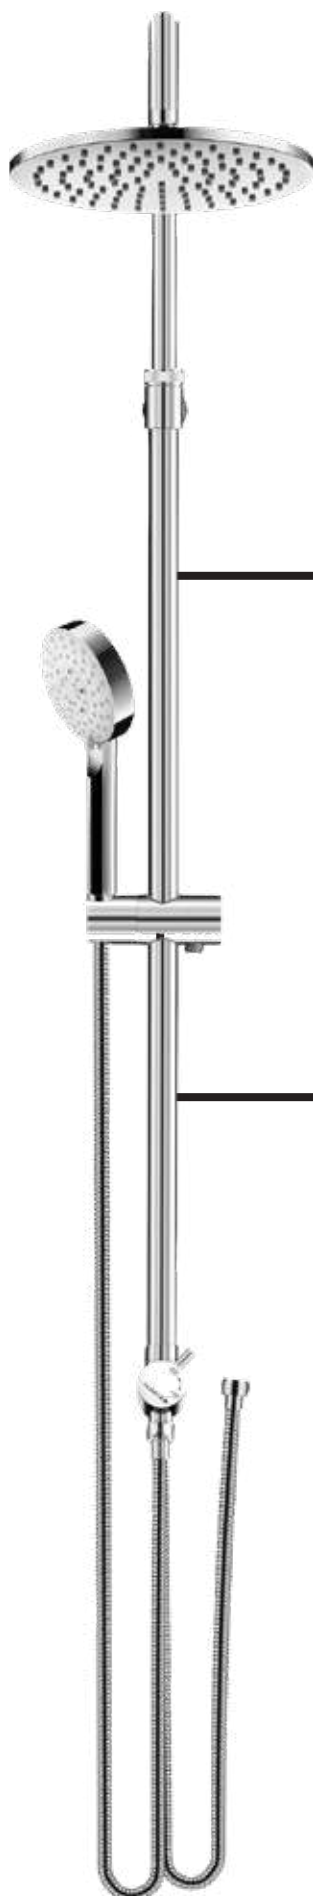

Ročica za prho - bela*
Tuš ručica - bijela*

19088

* Tuš cev ni uključena!
* Crijevo za tuš nije uključeno!

TUŠ SISTEMI
TUŠ SISTEMI

a406

Tuš sistem
Sustav za tuš

12551

TUŠ SISTEMI TUŠ SISTEMI