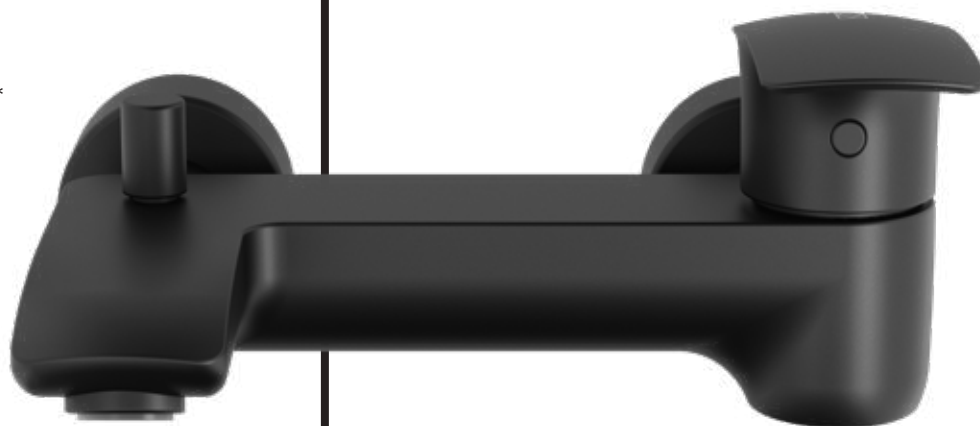

Elite e30B

Armatura za kad*
Armatura za kadu*

00373B