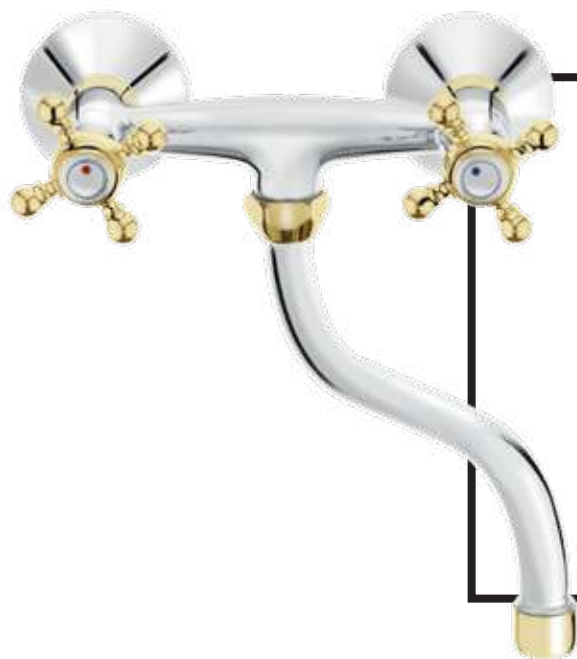

Simpaty s70

Armatura za kuhinjo - stenska
Armatura za kuhinju - zidna

00282

00281

Simpaty s75

Armatura za kuhinjo - stenska
Armatura za kuhinju - zidna

01281

Simpaty s71

Armatura za kuhinjo - zdravniška
Armatura za kuhinju - liječnička

00237

opomba: dolžina ročaja 200 mm
bilješka: duljina ručice 200 mm

Stil z70*

Armatura za kuhinjo
Armatura za kuhinju

07260

Stil z71*

Armatura za kuhinjo
Armatura za kuhinju