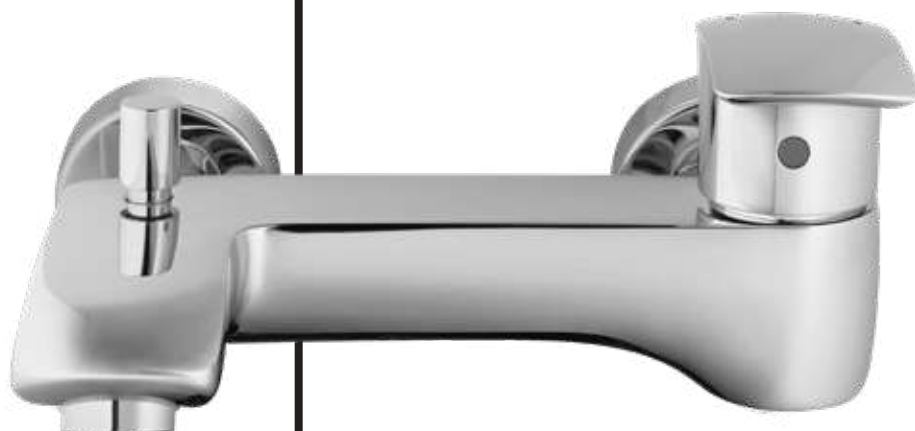

Elite e30

Armatura za kad
Armatura za kadu

00373

00374

00375