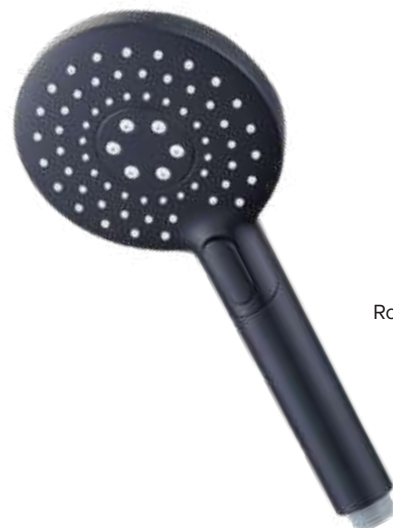

Tuš cev
Crijevo za tuš

Zidni priključek z držalom 1/2"
Zidni priključak sa držačem 1/2"

Ročica za prho
Ručica tuša

**Elite
e191B**

NOVO

SET

00377B

Tuš šoba
Mlaznica tuša

Zidni nosilec prhe 1/2"
Zidni držač tuša 1/2"

Tuš cev
Crijevo za tuš

Rozeta, ročka in podometna
mešalna armatura za kad ali
dve prhi
Set rozete, ručice i uzidne
miješalice za kadu ili dva tuša

Zidni priključek z držalom 1/2"
Zidni priključak sa držačom 1/2"