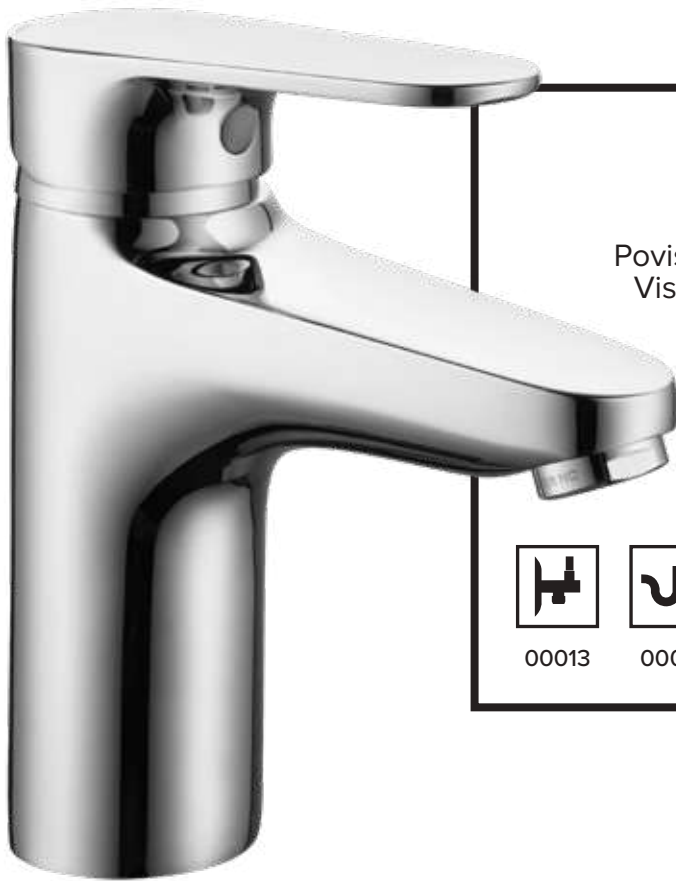

Infinity i11

Povišana armatura za umivalnik
Visoka armatura za umivaonik

00014

00012

00013

00011

01012

01011

00053