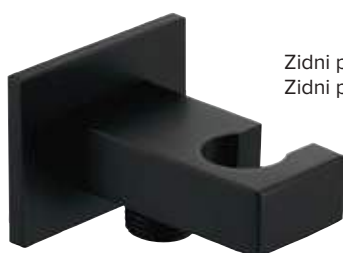

Zidni priključek z držalom 1/2"
Zidni priključak sa držačom 1/2"