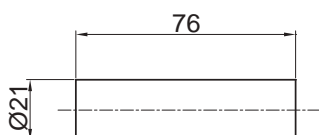

12701 12701B

Vgradni podaljšek preklopnika
Produžetak za preklopnik tuša