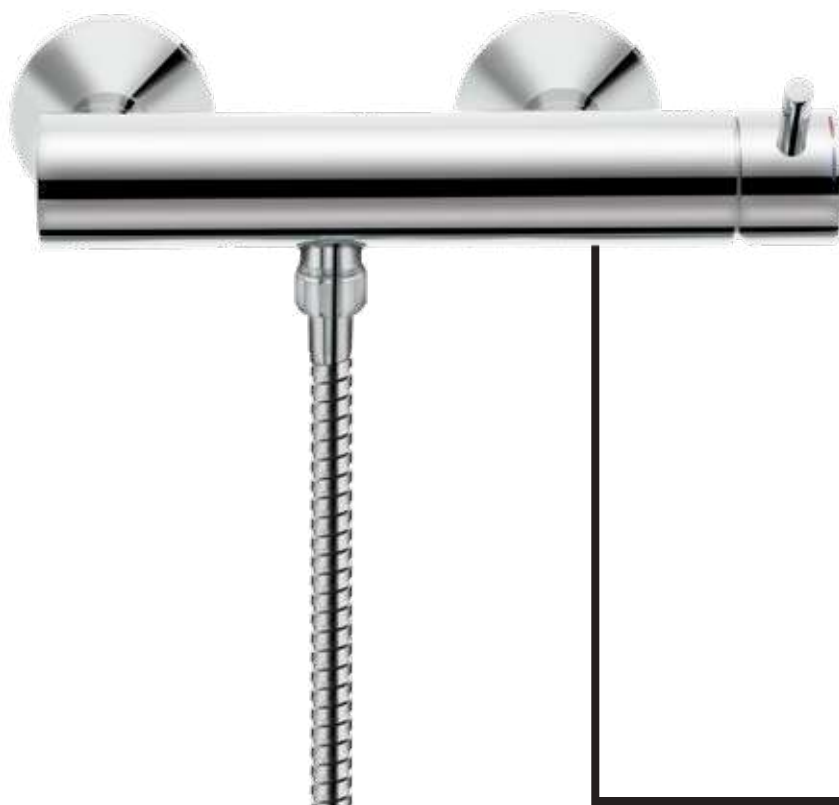

Fresh f40

Armatura za prho
Armatura za tuš

00434

00438

00435