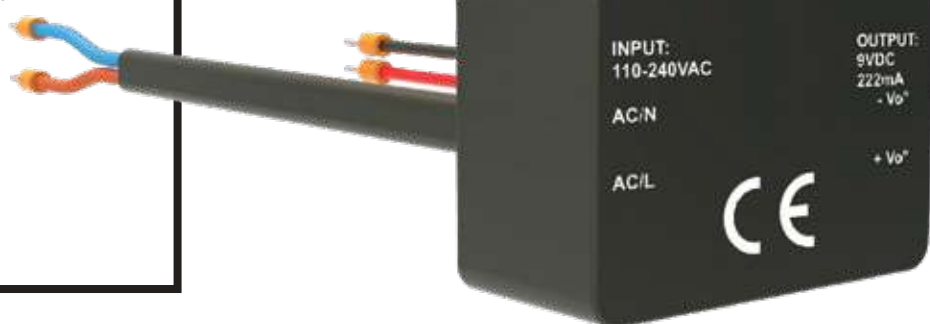

19806

Adapter 230/9 V za vezavo
do skupno 6 armatur
Adapter 230/9 V za spajanje
do ukupno 6 armatura

NOVO

69

opomba: dimenzije adapterja 36 x 32 x 21 mm
bilješka: dimenzija adaptera 36 x 32 x 21 mm

19807

Priključek za adapter 19806
Priključak adaptera 19806