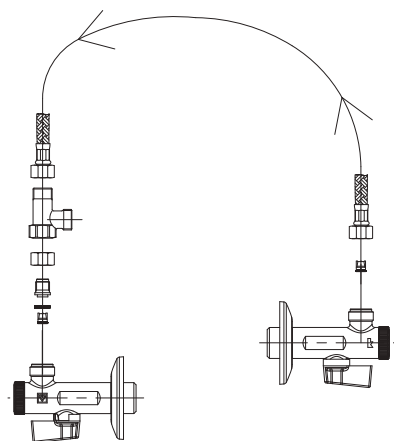

Ugradbeni elektronski ispiralnik za
pisoar, vzdni set, pokrovna plošča sa
senzorom

NOVO

09521

09522

12704

Set za predmešanje
Set za predmiješanje

NOVO

opomba: za artikle 09116, 09117, 09120, 09121, 09124 in 09125
bilješka: za artikle 09116, 09117, 09120, 09121, 09124 i 09125