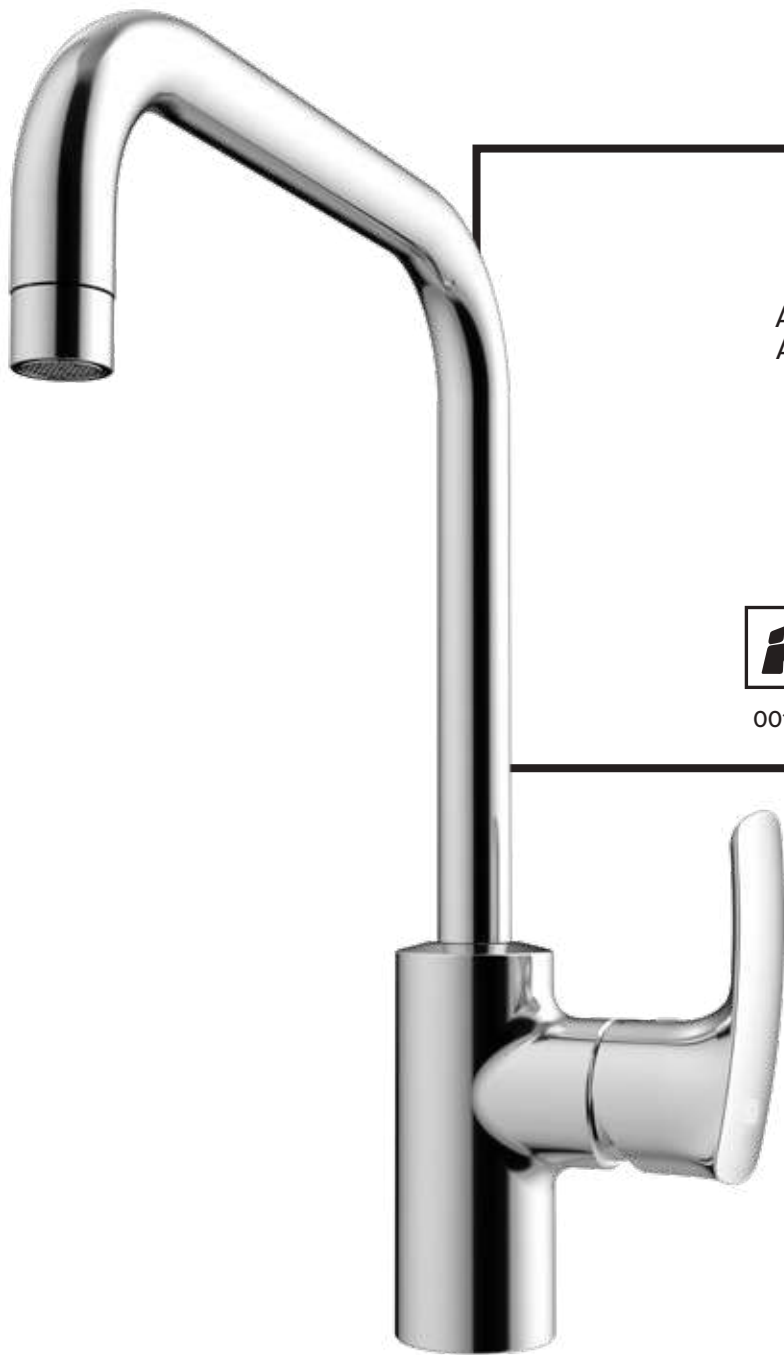

Elite e21

Armatura za kuhinjo
Armatura za kuhinju

00104

00105

01102