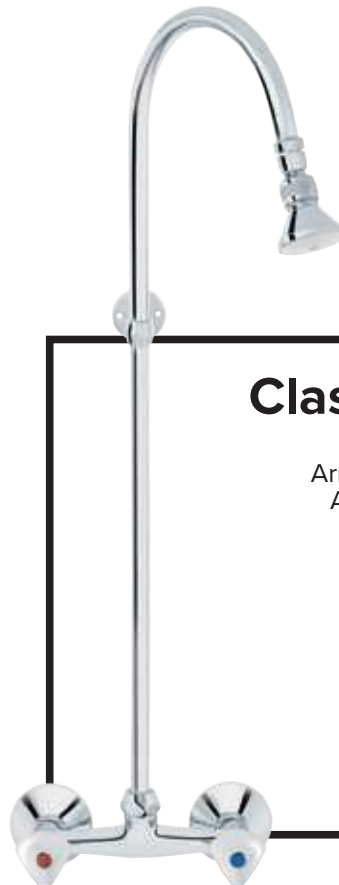

Classic c41

Armatura za prho
Armatura za tuš