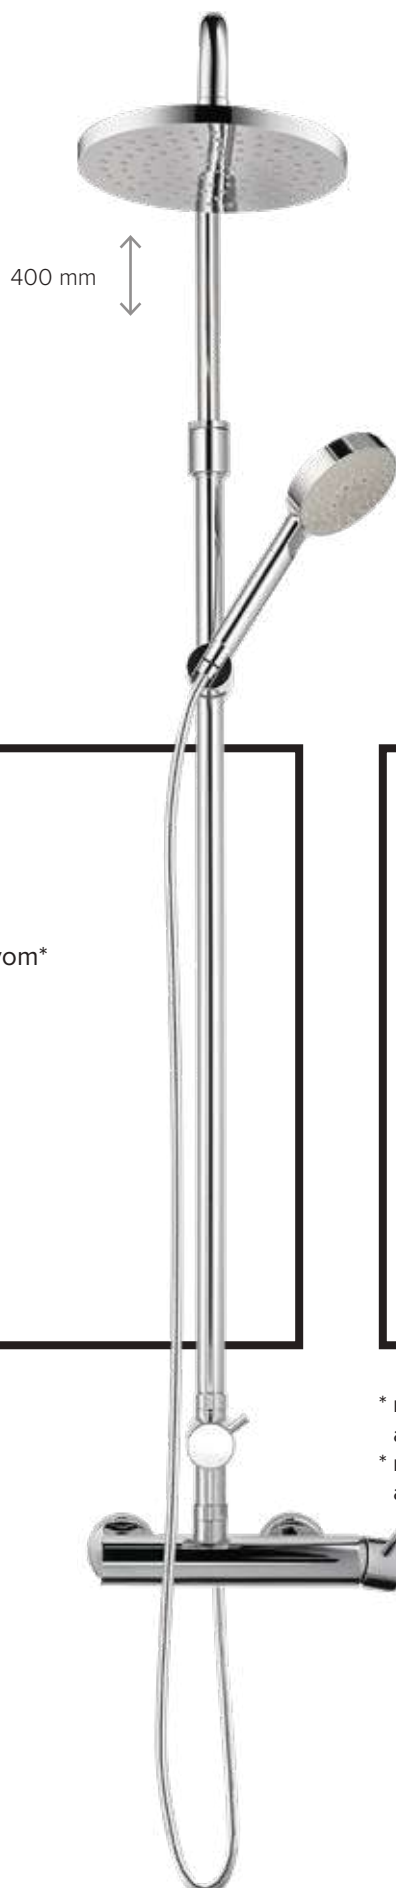

Fresh f151

Fresh s fiksnim tuš izlivom*
Fresh usponski tuš*

00442

* možnost nakupa samo
armature 00446
* mogućnost kupnje samo
armature 00446