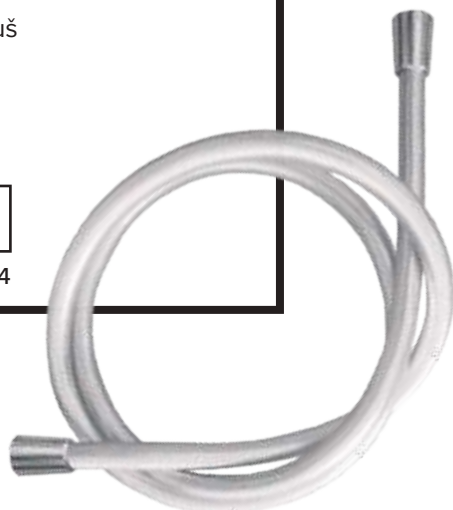

a601

Tuš cev
Crijervo za tuš

1500
mm

2000
mm

12002

12004

a601B

Tuš cev
Crijervo za tuš

1500
mm

12005B

a700

Krivina 1/2"
Zidni držač tuša 1/2"

12212

opomba: 375 mm
bilješka: 375 mm

a700B

Krivina 1/2"
Zidni držač tuša 1/2"