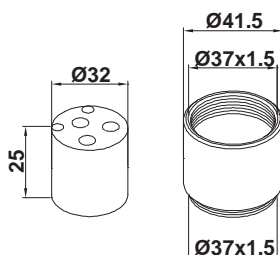

opomba: 12701 za artikel 00368 in 12701B za
artikel 00368B
bilješka: 12701 za artikel 00368 i 12701B za
artikal 00368B

12703 12703B

25 mm vgradni podaljšek za
podometno mešalno baterijo
25 mm produžetak za uzidnu armaturu

opomba: 12703 za artikel 00367 in 00368,
12703B za artikel 00367B in 00368B
bilješka: 12703 za artikal 00367 i 00368,
12703B za artikal 00367B i 00368B