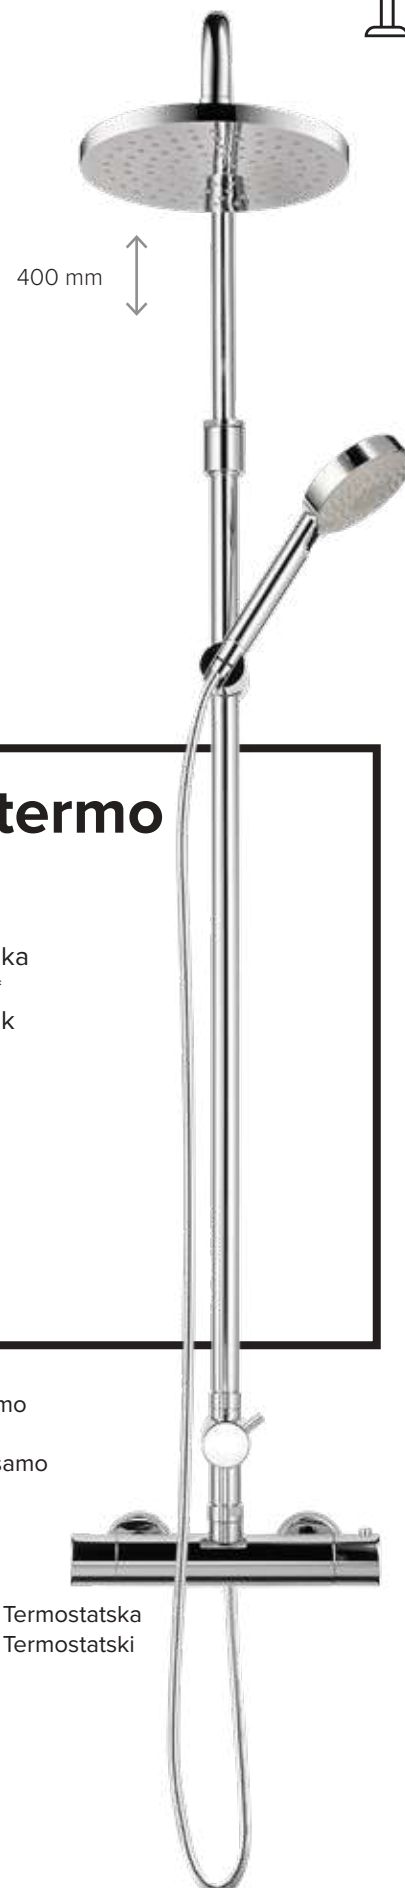

Fresh termo f151

Fresh termostaska
s fiksnim tušem*
Fresh termostask
usponski tuš*

00441

* možnost nakupa samo
armature 00445
* mogućnost kupnje samo
armature 00445

Termostatska
Termostatski