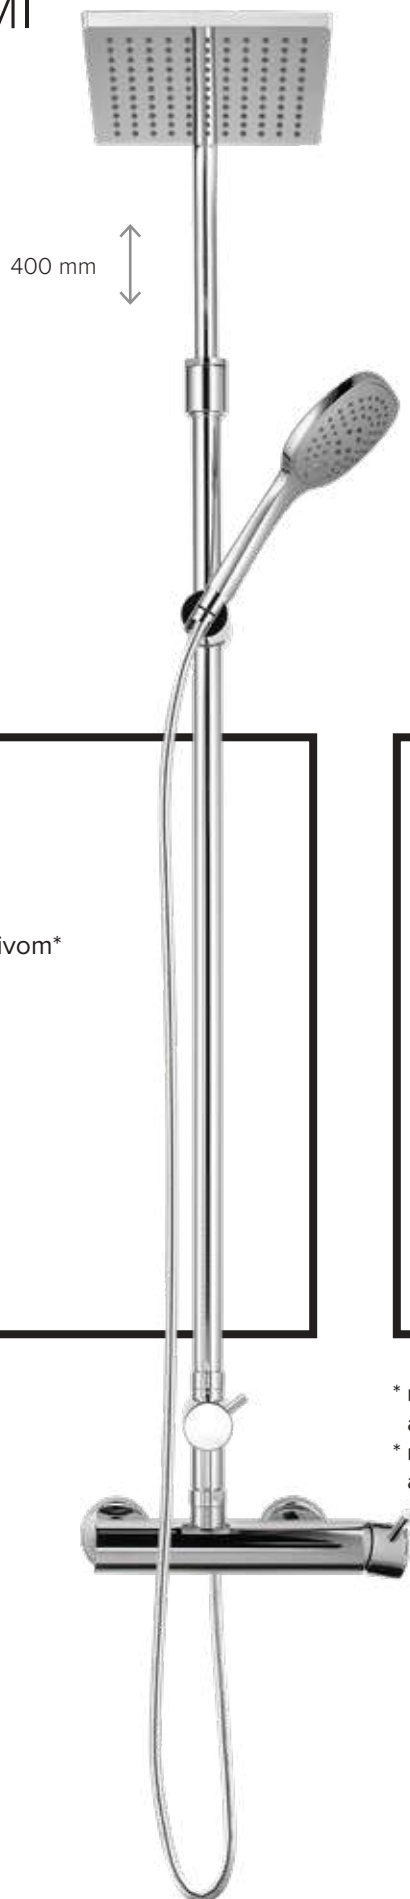

Ročica za prho - bela*
Tuš ručica - bijela*

19088

* Tuš cev ni uključena!
* Crijevo za tuš nije uključeno!

TUŠ SISTEMI
TUŠ SISTEMI

a406

Tuš sistem
Sustav za tuš

12551

TUŠ SISTEMI TUŠ SISTEMI