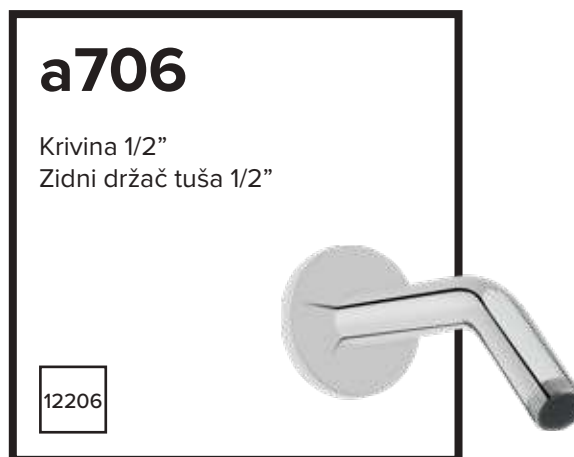

NOVO

12216B

opomba: 375 mm
bilješka: 375 mm

a703B
Krivina 1/2"
Zidni držač tuša 1/2"

12220B

opomba: 155 mm
bilješka: 155 mm

a704
Stropno držalo tuša 1/2"
Stropni držač tuša 1/2"

12209

opomba: 150 mm
bilješka: 150 mm

a705
Krivina 1/2"
Zidni držač tuša 1/2"

12207

opomba: 420 mm
bilješka: 420 mm

a706
Krivina 1/2"
Zidni držač tuša 1/2"

12206

opomba: 108 mm
bilješka: 108 mm

a900